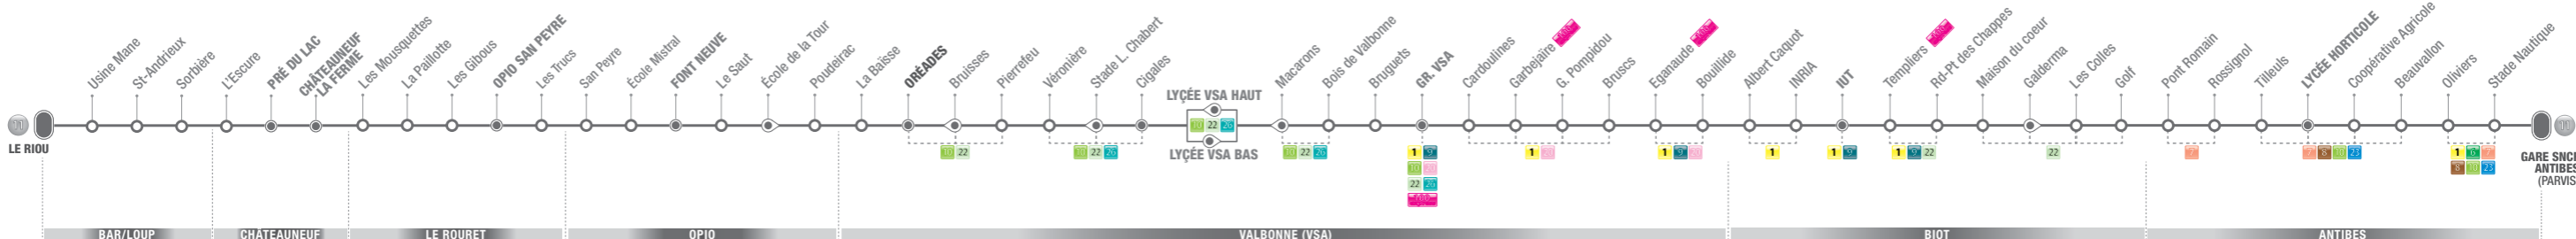

Ligne 11

Aller HORAIRES DU LUNDI AU VENDREDI EN PÉRIODE SCOLAIRE (SAUF JOURS FÉRIÉS)

LE RIOU	6:45	7:10	7:55	8:25	9:30	10:05	10:35	11:00	11:25	11:55	12:45	13:15	14:00	14:30	15:00	15:20	15:45	16:45	17:30	18:20	18:55
PRE DU LAC	6:48	7:13	7:58	8:28	9:33	10:08	10:38	11:03	11:28	11:58	12:48	13:18	14:03	14:33	15:03	15:23	15:48	16:48	17:33	18:23	18:58
OPIO SAN PEYRE	6:52	7:18	8:03	8:33	9:37	10:12	10:42	11:07	11:32	12:02	12:52	13:22	14:07	14:37	15:07	15:27	15:52	16:52	17:37	18:27	19:02
FONT NEUVE	6:56	7:22	8:07	8:37	9:41	10:15	10:46	11:10	11:35	12:05	12:55	13:25	14:10	14:40	15:10	15:30	15:55	16:56	17:41	18:31	19:06
OREADES	7:04	7:30	8:16	8:44	9:49	10:23	10:53	11:18	11:42	12:12	13:02	13:32	14:17	14:48	15:17	15:37	16:02	17:03	17:49	18:38	19:13
LYCEE VSA BAS	7:08	7:34	8:20	8:49	9:52	10:26	10:56	11:21	11:45	12:15	13:05	13:36	14:21	14:51	15:21	15:41	16:06	17:07	17:53	18:42	19:17
GR. VALBONNE SOPHIA ANTIPOLIS	7:15	7:42	8:35	9:02	9:59	10:33	11:03	11:28	11:52	12:22	13:12	13:43	14:28	14:58	15:28	15:48	16:13	17:14	18:01	18:50	19:25
IUT	7:32	-	8:47	-	-	-	-	11:38	-	-	-	-	-	-	15:38	-	16:23	17:27	-	-	-
LYCEE HORTICOLE	7:42	-	8:59	-	-	-	-	11:49	-	-	-	-	-	-	15:49	-	16:34	17:39	-	-	-
GARE SNCF ANTIBES (PARVIS)	7:51	-	9:07	-	-	-	-	11:56	-	-	-	-	-	-	15:56	-	16:41	17:48	-	-	-

Horaires théoriques soumis aux aléas de la circulation.

● = Arrêt de référence

◐ = Arrêt desservi dans un sens uniquement

⊖ ⊕ = Lignes en correspondance sur ces arrêts

Horaires Ligne

**LE BAR-SUR-LOUP / PRÉ DU LAC
GR. VALBONNE SOPHIA ANTIPOLIS
GARE SNCF D'ANTIBES**