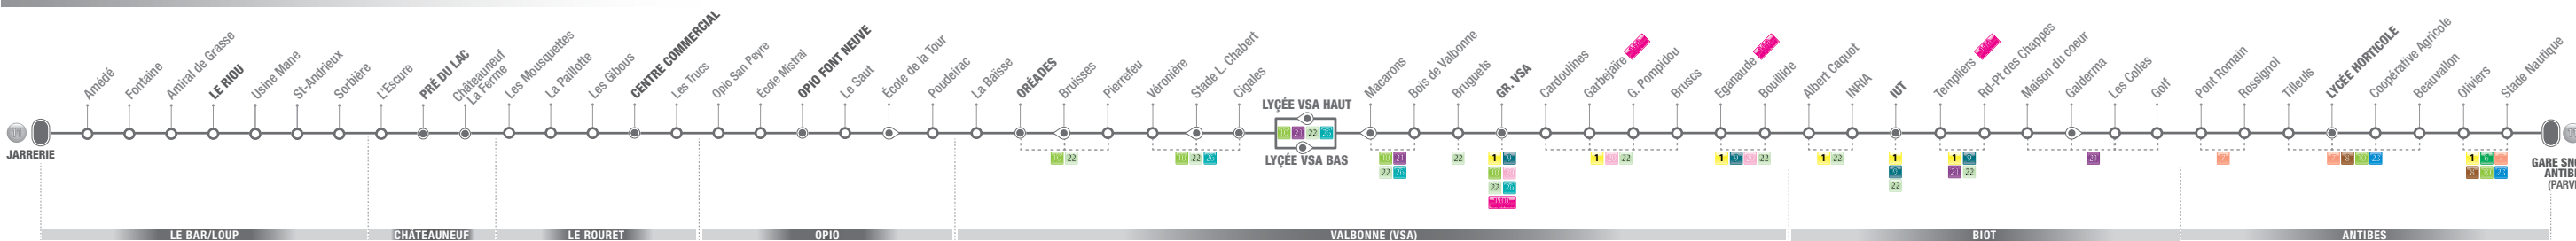

Rester connecté !
Alerte SMS Envibus

Ligne 11

Allez	HORAIRES DU LUNDI AU VENDREDI EN PÉRIODE SCOLAIRE (SAUF JOURS FÉRIÉS)																					
JARRERIE	6:45	7:05	7:55	-	-	-	10:35	-	-	-	12:45	13:15	-	-	-	-	-	-	17:00	17:55	18:25	19:25
LE RIOU	6:48	7:08	7:58	8:25	9:30	10:05	10:38	11:00	11:25	12:00	12:48	13:18	14:10	14:35	15:05	15:30	15:55	16:25	17:03	17:58	18:28	19:28
PRE DU LAC	6:51	7:11	8:01	8:28	9:33	10:08	10:41	11:03	11:28	12:03	12:51	13:21	14:13	14:38	15:08	15:33	15:58	16:28	17:06	18:01	18:31	19:31
CENTRE COMMERCIAL	6:55	7:15	8:06	8:33	9:37	10:12	10:45	11:07	11:32	12:07	12:55	13:25	14:17	14:42	15:12	15:37	16:02	16:32	17:10	18:05	18:35	19:35
OPIO FONT NEUVE	6:59	7:19	8:10	8:37	9:41	10:15	10:49	11:10	11:35	12:10	12:59	13:28	14:20	14:45	15:15	15:40	16:05	16:36	17:14	18:09	18:39	19:39
OREADES	7:07	7:27	8:19	8:44	9:49	10:23	10:56	11:18	11:42	12:17	13:06	13:35	14:28	14:53	15:22	15:47	16:12	16:43	17:21	18:17	18:46	19:46
LYCEE VSA BAS	7:11	7:31	8:23	8:49	9:52	10:26	10:59	11:21	11:45	12:20	13:09	13:39	14:31	14:56	15:26	15:51	16:16	16:47	17:25	18:21	18:50	19:50
GR. VALBONNE SOPHIA ANTIPOLIS	7:18	7:38	8:38	9:02	9:59	10:33	11:06	11:28	11:52	12:27	13:16	13:46	14:38	15:03	15:33	15:58	16:23	16:54	17:32	18:29	18:58	19:58
IUT	7:35	-	8:50	-	-	-	-	11:38	-	-	-	-	-	-	-	-	16:33	-	17:45	-	-	-
LYCEE HORTICOLE	7:45	-	9:02	-	-	-	-	11:49	-	-	-	-	-	-	-	-	16:44	-	17:56	-	-	-
GARE SNCF D'ANTIBES	7:54	-	9:10	-	-	-	-	11:56	-	-	-	-	-	-	-	-	16:51	-	18:05	-	-	-
Retour																						
GARE SNCF ANTIBES (PARVIS)	6:40	-	8:10	-	9:25	-	-	-	-	12:05	-	-	-	-	-	-	-	-	-	17:05	-	18:20
LYCEE HORTICOLE	6:46	-	8:18	-	9:31	-	-	-	-	12:10	-	-	-	-	-	-	-	-	-	17:11	-	18:26
IUT	6:57	-	8:36	-	9:43	-	-	-	-	12:21	-	-	-	-	-	-	-	-	-	17:22	-	18:38
GR. VALBONNE SOPHIA ANTIPOLIS	7:08	7:50	8:48	9:25	9:54	10:20	10:50	11:20	12:05	12:31	13:30	14:00	14:25	14:50	15:10	15:45	16:10	17:10	17:34	18:40	18:52	
LYCEE VSA HAUT	7:15	7:57	8:56	9:32	10:02	10:26	10:56	11:27	12:12	12:38	13:37	14:07	14:32	14:57	15:17	15:52	16:17	17:19	17:43	18:50	19:00	
OREADES	7:20	8:02	9:00	9:35	10:06	10:30	11:00	11:31	12:16	12:42	13:41	14:10	14:35	15:00	15:22	15:57	16:21	17:23	17:48	18:54	19:04	
OPIO FONT NEUVE	7:28	8:10	9:07	9:42	10:13	10:37	11:07	11:38	12:23	12:49	13:48	14:17	14:42	15:07	15:29	16:04	16:28	17:30	17:55	19:01	19:11	
CENTRE COMMERCIAL	7:32	8:14	9:10	9:45	10:16	10:40	11:10	11:41	12:26	12:53	13:52	14:21	14:46	15:11	15:33	16:08	16:32	17:35	18:00	19:05	19:14	
PRE DU LAC	7:36	8:18	9:13	9:49	10:20	10:44	11:14	11:45	12:30	12:56	13:55	14:25	14:50	15:15	15:37	16:12	16:36	17:39	18:04	19:09	19:18	
LE RIOU	7:40	8:22	9:17	9:53	10:24	10:48	11:18	11:49	12:34	13:00	13:59	14:29	14:53	15:18	15:41	16:16	16:40	17:43	18:08	19:13	19:21	
JARRERIE	7:43	-	-	-	10:27	-	-	-	12:37	13:03	-	-	-	-	-	-	16:43	17:46	18:11	19:16	19:24	