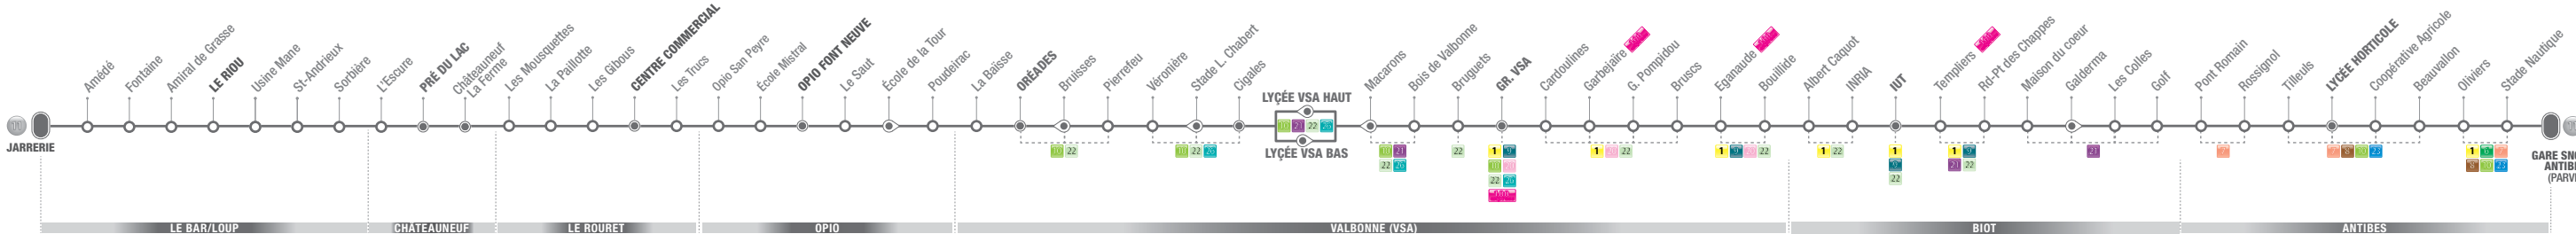

Horaires Ligne

LE BAR-SUR-LOUP / PRÉ DU LAC GR. VALBONNE SOPHIA ANTIPOLIS GARE SNCF D'ANTIBES

A partir du 2 septembre 2013

envibus

Le réseau des transports publics de la
Communauté d'Agglomération Sophia Antipolis

Rester connecté !
Alerte SMS Envibus

Ligne 11

Allez	HORAIRES DU LUNDI AU VENDREDI EN PÉRIODE SCOLAIRE (SAUF JOURS FÉRIÉS)																					
JARRERIE	6:45	7:05	7:55	-	-	-	10:35	-	-	-	12:45	13:15	-	-	-	-	-	-	17:00	17:55	18:25	19:25
LE RIOU	6:48	7:08	7:58	8:25	9:30	10:05	10:38	11:00	11:25	12:00	12:48	13:18	14:10	14:35	15:05	15:30	15:55	16:25	17:03	17:58	18:28	19:28
PRE DU LAC	6:51	7:11	8:01	8:28	9:33	10:08	10:41	11:03	11:28	12:03	12:51	13:21	14:13	14:38	15:08	15:33	15:58	16:28	17:06	18:01	18:31	19:31
CENTRE COMMERCIAL	6:55	7:15	8:06	8:33	9:37	10:12	10:45	11:07	11:32	12:07	12:55	13:25	14:17	14:42	15:12	15:37	16:02	16:32	17:10	18:05	18:35	19:35
OPIO FONT NEUVE	6:59	7:19	8:10	8:37	9:41	10:15	10:49	11:10	11:35	12:10	12:59	13:28	14:20	14:45	15:15	15:40	16:05	16:36	17:14	18:09	18:39	19:39
OREADES	7:07	7:27	8:19	8:44	9:49	10:23	10:56	11:18	11:42	12:17	13:06	13:35	14:28	14:53	15:22	15:47	16:12	16:43	17:21	18:17	18:46	19:46
LYCEE VSA BAS	7:11	7:31	8:23	8:49	9:52	10:26	10:59	11:21	11:45	12:20	13:09	13:39	14:31	14:56	15:26	15:51	16:16	16:47	17:25	18:21	18:50	19:50
GR. VALBONNE SOPHIA ANTIPOLIS	7:18	7:38	8:38	9:02	9:59	10:33	11:06	11:28	11:52	12:27	13:16	13:46	14:38	15:03	15:33	15:58	16:23	16:54	17:32	18:29	18:58	19:58
IUT	7:35	-	8:50	-	-	-	-	11:38	-	-	-	-	-	-	-	-	16:33	-	17:45	-	-	-
LYCEE HORTICOLE	7:45	-	9:02	-	-	-	-	11:49	-	-	-	-	-	-	-	-	16:44	-	17:56	-	-	-
GARE SNCF D'ANTIBES	7:54	-	9:10	-	-	-	-	11:56	-	-	-	-	-	-	-	-	16:51	-	18:05	-	-	-

Horaires théoriques soumis aux aléas de la circulation.

● = Arrêt de référence

◐ = Arrêt desservi dans un sens uniquement

◐ ◐ = Lignes en correspondance sur ces arrêts