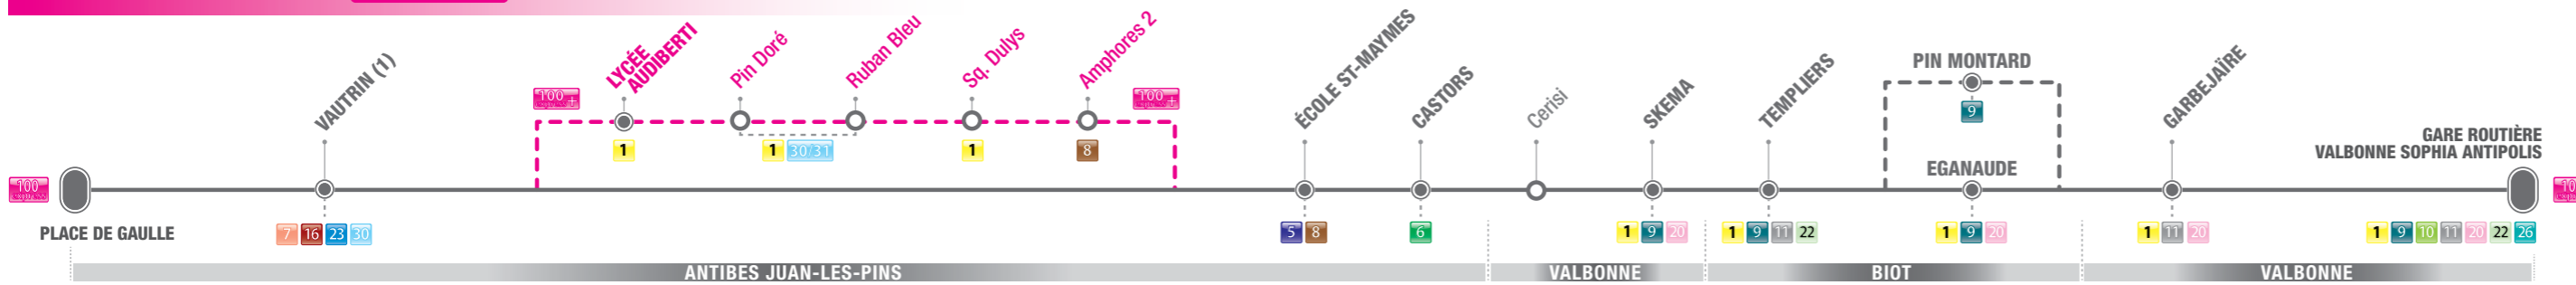

## ANTIBES - GARE ROUTIÈRE DE VALBONNE SOPHIA ANTIPOLIS

A partir du 2 septembre 2013

# Ligne 100 express

Vautrin (1) : Attention ! dans les 2 sens de trajet, seul l'arrêt VAUTRIN en direction d'Antibes Centre est desservi par la ligne 100 Express

- = Arrêt de référence
- = Arrêt desservi dans un sens uniquement
- = Lignes en correspondance sur ces arrêts