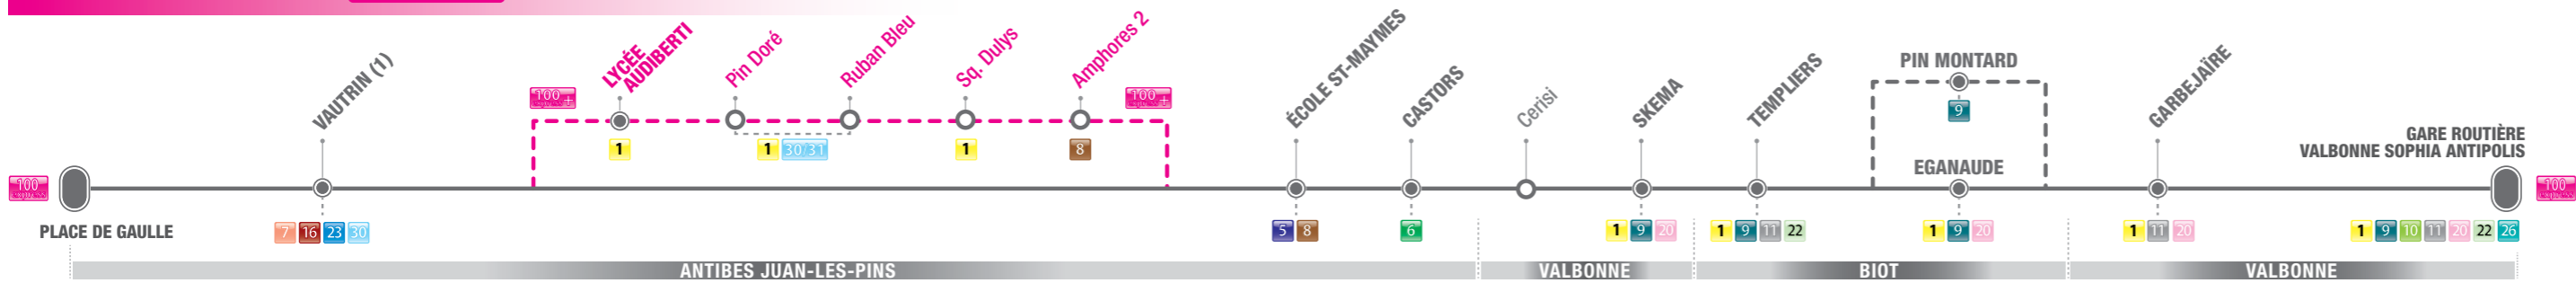

*Le service «100 Express+» dessert Juan-les-Pins aux arrêts Amphores 2 à 18:01 et 19:04, Square Dulys à 18:06 et 19:09, Pin Doré à 18:12 et 19:15 et Lycée Audiberti à 18:14 et 19:17.

Horaires théoriques soumis aux aléas de la circulation.

envibus

Le réseau des transports publics de la Communauté d'Agglomération Sophia Antipolis

Vautrin (1) : Attention ! dans les 2 sens de trajet, seul l'arrêt VAUTRIN en direction d'Antibes Centre est desservi par la ligne 100 Express